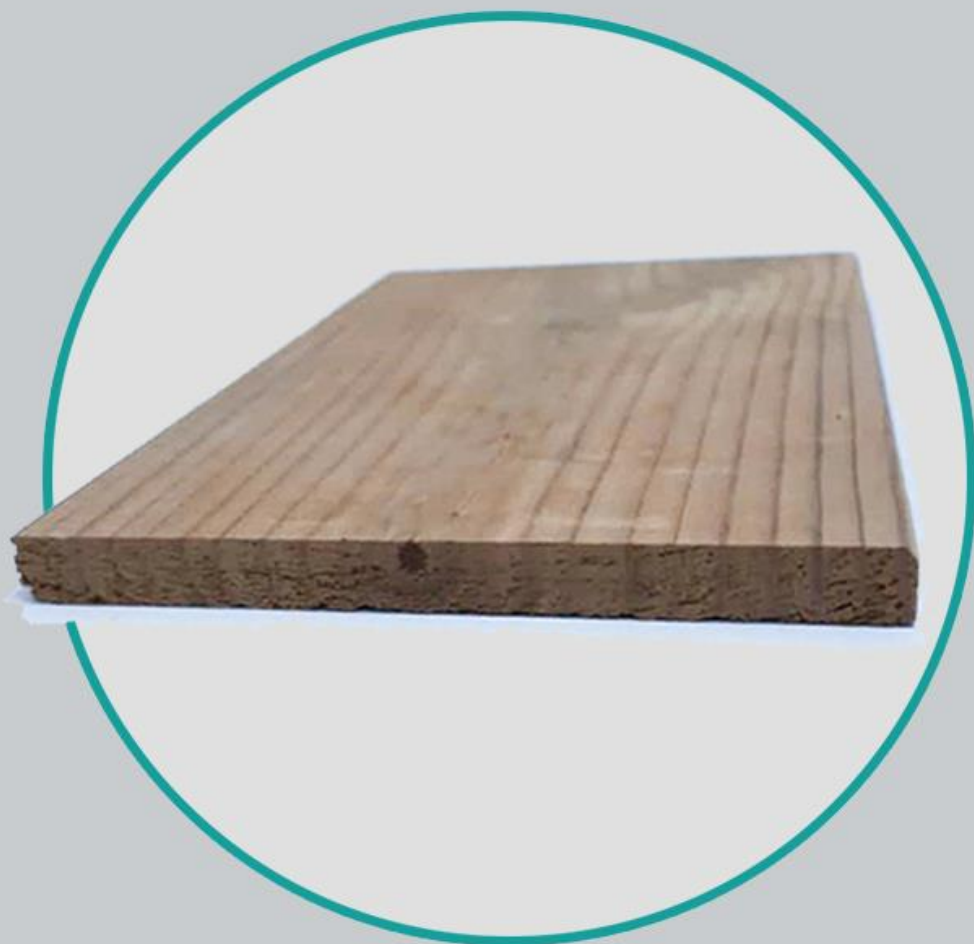

ضخامت: ۸ میلی متر

عرض: ۹۲ و ۱۱۰ میلی متر

طول هر شاخه: ۳ یا ۴ متر

کاربرد: دکوراسیون داخلی

پروفیل های ترمو وود

ضخامت: ۱۱ میلی متر

عرض: ۹۲ و ۱۱۰ میلی متر

طول هر شاخه: ۳ یا ۴ متر

کاربرد: دکوراسیون داخلی

پروفیل های ترمو وود

ضخامت: ۱۶ میلی متر

عرض: ۹۲ میلی متر

طول هر شاخه: ۳ یا ۴ متر

کاربرد: دکوراسیون داخلی و سونا

پروفیل های ترمو وود

ضخامت: ۱۹ میلی متر

عرض: ۹۲ و ۱۱۰ میلی متر

طول هر شاخه: ۳ یا ۴ متر

کاربرد: نمای ساختمان

پروفیل های ترمو وود

ضخامت: ۲۶ میلی متر

عرض: ۹۲ و ۱۱۰ میلی متر

طول هر شاخه: ۳ یا ۴ متر

کاربرد: کف سونا، کف ساختمان

طول: ۳۰ سانتی متر

کاربرد: کف ساختمان، کناره استخر