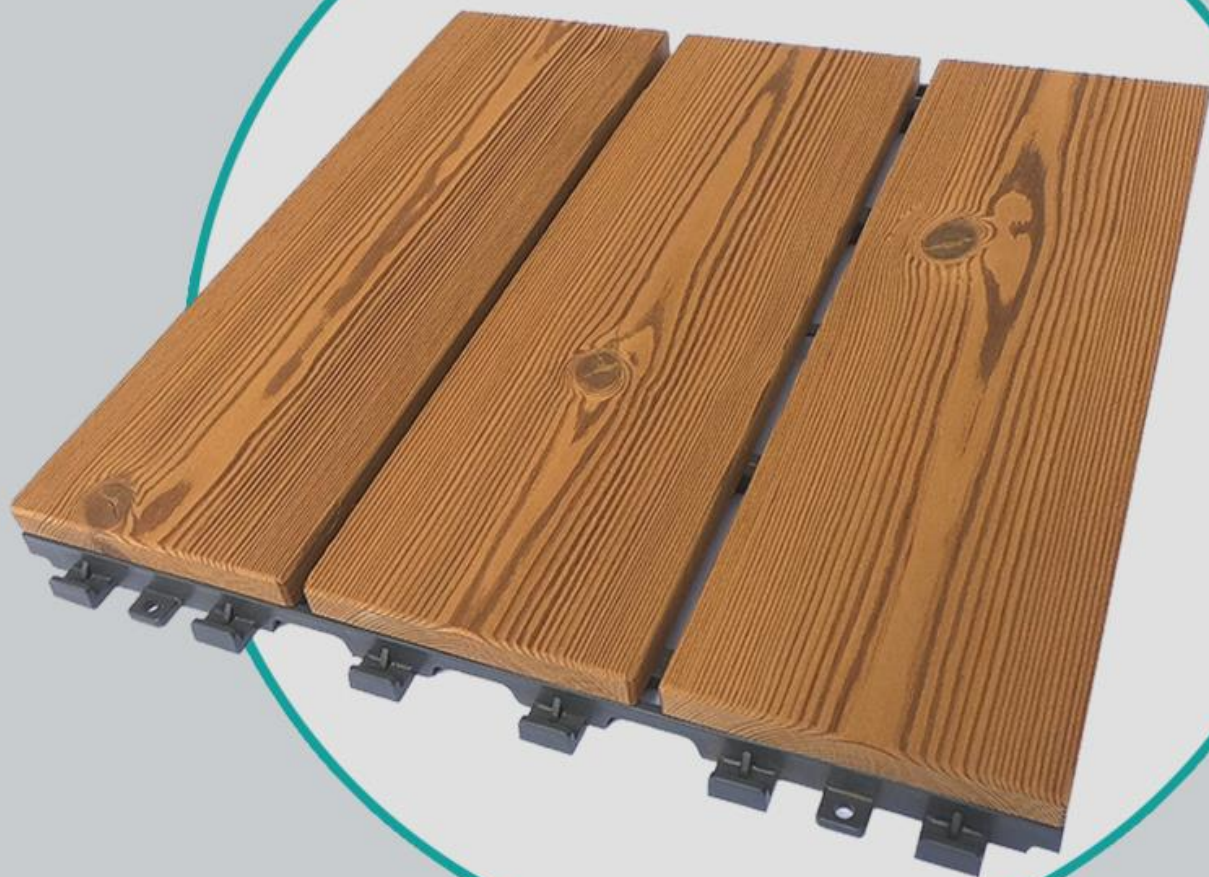

پروفیل های ترمو وود

ضخامت: ۴۲ میلی متر

عرض: ۴۲، ۶۸، ۹۲ میلی متر

طول هر شاخه: ۳ یا ۴ متر

کاربرد: پشت تلویزیون، دکوراسیون داخلی، پرگولا

پروفیل های ترمو وود

ضخامت: ۴۰ میلی متر

عرض: ۳۰ سانتی متر

طول: ۳۰ سانتی متر

کاربرد: کف ساختمان، کناره استخر